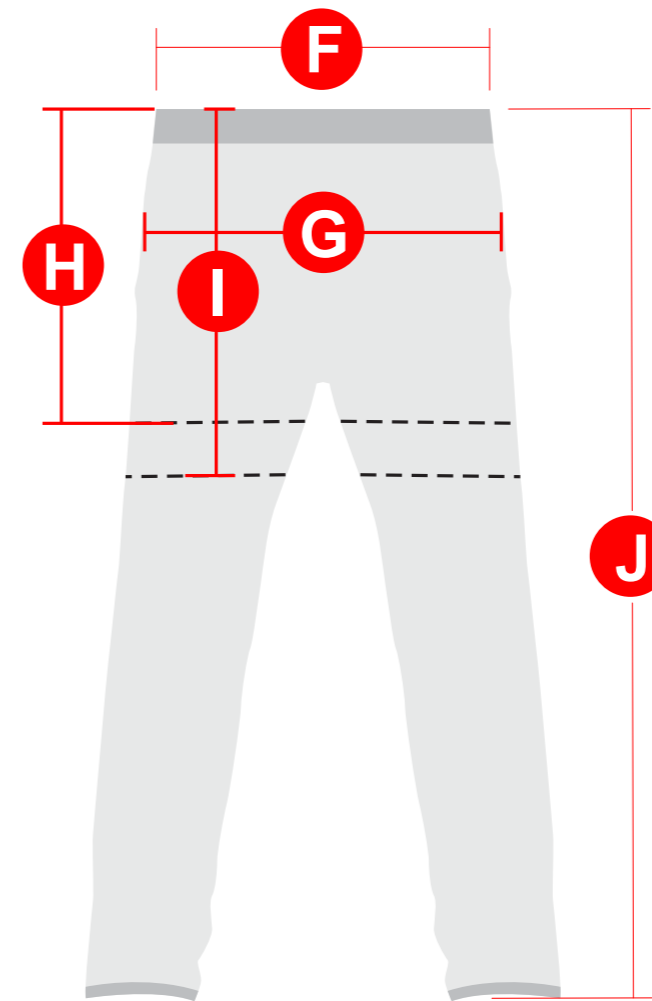

	A	B	C	D	E
P	47	70	50	21	59
M	51	73	55	22	60
G	52	75	56	23	62
GG	56	79	60	25	63
EG	61	81	66	28	66
SG	64	84	74	30	67
UG	71	87	76	31	67

- A - Largura do ombro
- B - Comprimento da frente
- C - Largura
- D - Comprimento manga curta
- E - Comprimento manga longa

	F	G	H	I	J
P	34	52	35	41	100
M	36	54	36	43	102
G	37	56	37	44	104
GG	39	59	40	47	106
EG	43	66	40	48	107
SG	44	68	42	51	108
UG	44	68	42	51	109

- F - Medida do elástico
- G - Medida do quadril
- H - Comprimento da cueca samba canção
- I - Comprimento do short
- J - Comprimento da calça

OBSERVAÇÕES

- Todas as medidas estão em centímetro (cm), no entanto pode haver variação de até 5% para mais ou menos nos tamanhos.
- Estas medidas utilizadas correspondem somente a parte frontal da peça.
- A medida do elástico é sem esticar o mesmo.